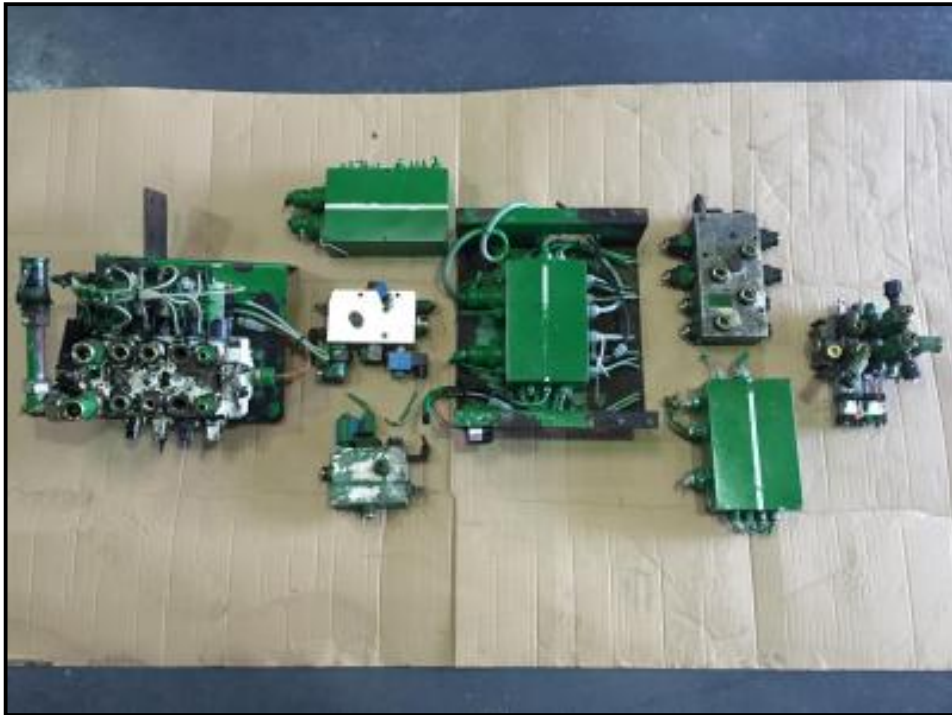

EXCELTRUCKS LTD

Dennis EX-CELL

£POA

Dennis EX-CELL Body electrics and valve blocks

Product Details	
<i>Category/Type</i>	<i>BODY</i>
<i>Make</i>	<i>Dennis</i>
<i>Model</i>	<i>EX-CELL</i>
<i>Year</i>	-
<i>Mileage</i>	-