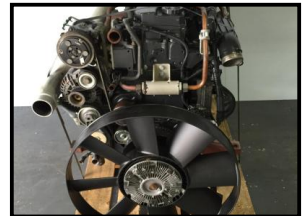

Iveco Tector 275 BHP Engine

£1,750.00

Iveco Tector 6 CLY engine Euro 3
Complete Good Used

Product Details

Product Details	
<i>Category/Type</i>	<i>.ENGINES</i>
<i>Make</i>	<i>Iveco Tector</i>
<i>Model</i>	<i>275 BHP Engine</i>
<i>Year</i>	<i>2005</i>
<i>Mileage</i>	<i>-</i>