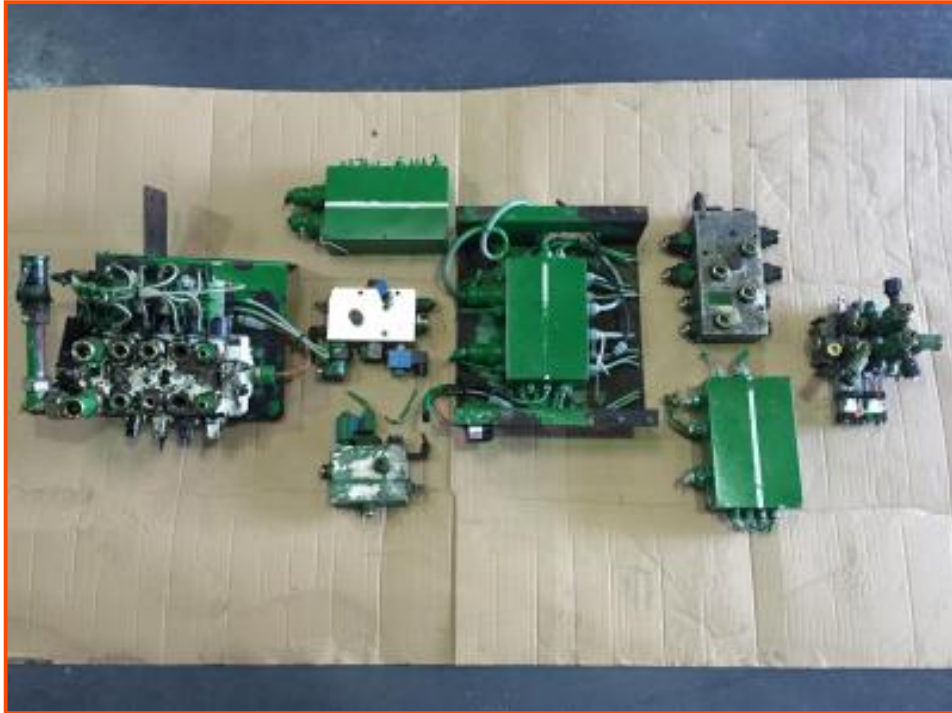

## Dennis EX-CELL

**£POA**

Dennis EX-CELL Body electrics and valve blocks

Product Details	
<i>Category/Type</i>	<i>BODY</i>
<i>Make</i>	<i>Dennis</i>
<i>Model</i>	<i>EX-CELL</i>
<i>Year</i>	-
<i>Hours</i>	-